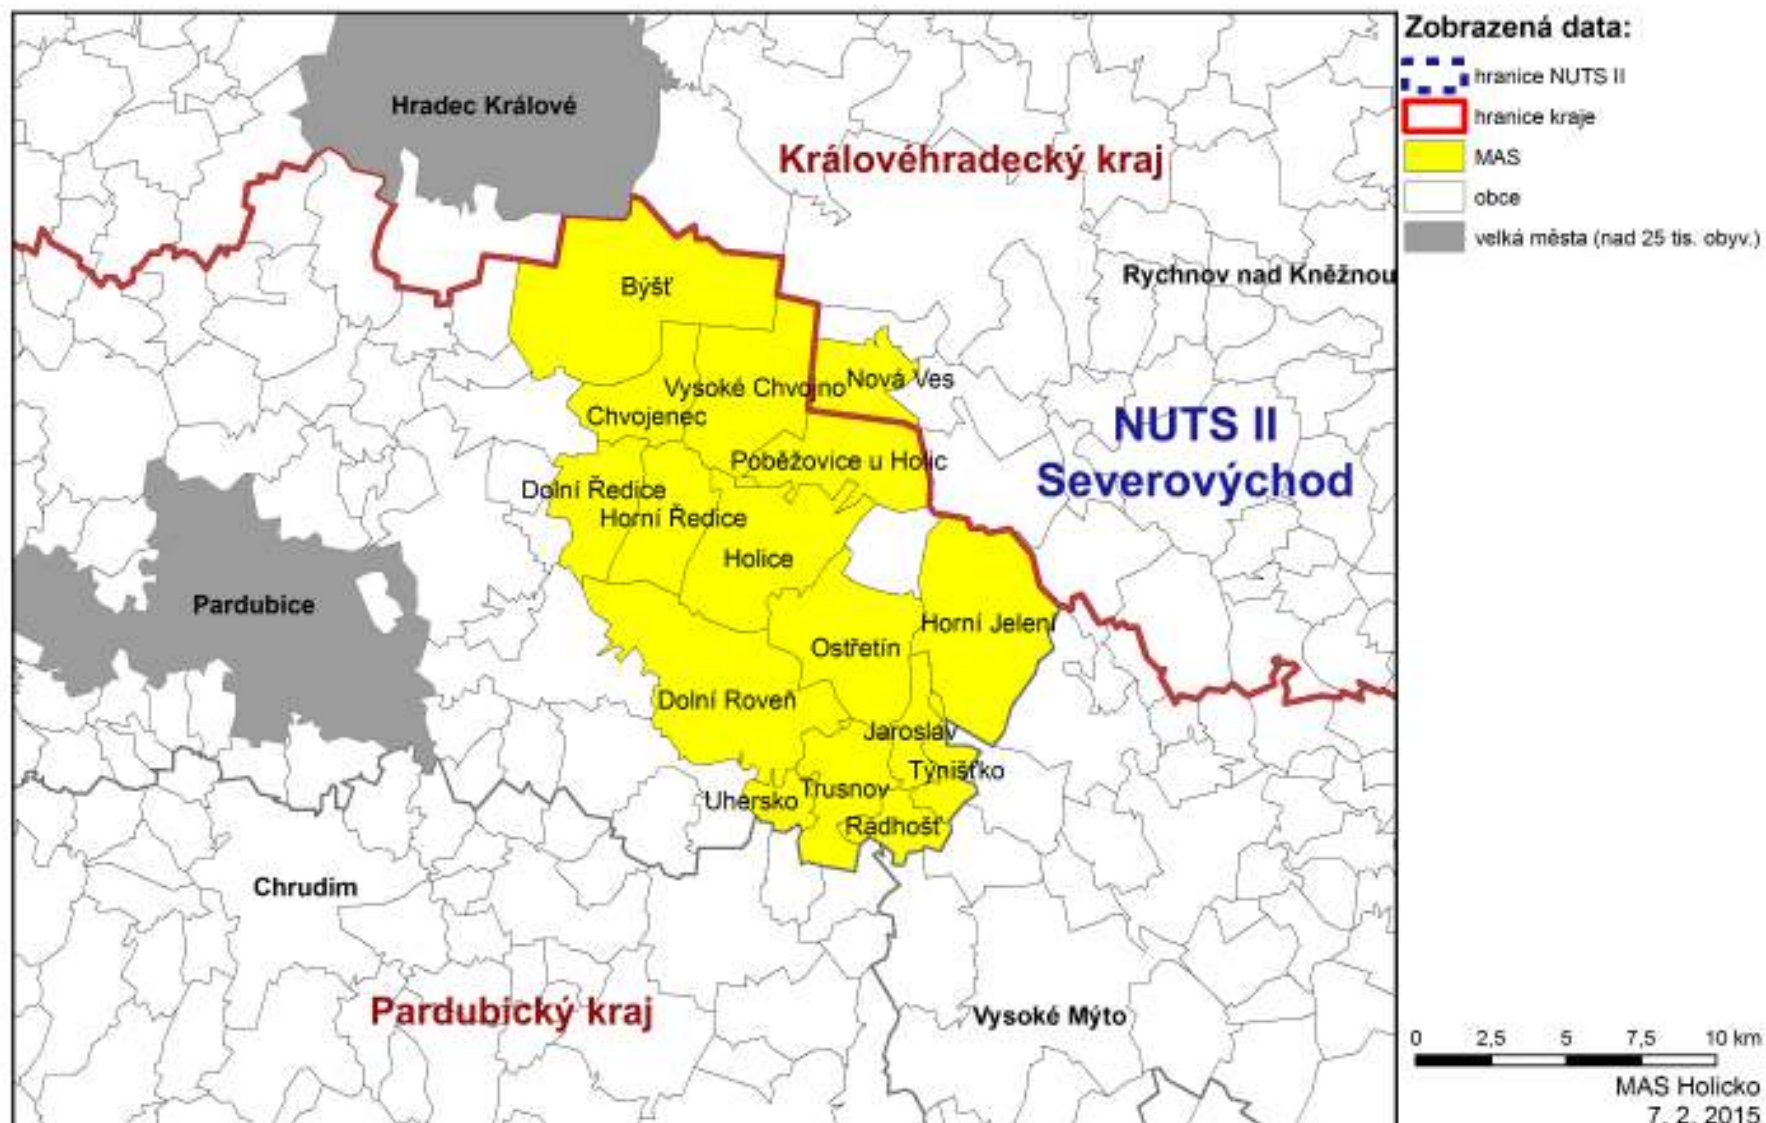

Příloha č. 2

MAPA ÚZEMÍ A SEZNAM OBCÍ

„HOLICKO - REGION PLNÝ ŽIVOTA“

Únor 2016

MAS HOLICKO

Znak	Údaje o obci	
	Název obce: Býšť	
	Kód obce: 574848	
	SO ORP: Holice	Kraj: Pardubický
	Okres: Pardubice	NUTS II: Severovýchod
	Název obce: Dolní Roveň	
	Kód obce: 574911	
	SO ORP: Holice	Kraj: Pardubický
	Okres: Pardubice	NUTS II: Severovýchod
	Název obce: Dolní Ředice	
	Kód obce: 574929	
	SO ORP: Holice	Kraj: Pardubický
	Okres: Pardubice	NUTS II: Severovýchod
	Název obce: Holice	
	Kód obce: 574988	
	SO ORP: Holice	Kraj: Pardubický
	Okres: Pardubice	NUTS II: Severovýchod
	Název obce: Horní Jelení	
	Kód obce: 574996	
	SO ORP: Holice	Kraj: Pardubický
	Okres: Pardubice	NUTS II: Severovýchod
	Název obce: Horní Ředice	
	Kód obce: 575011	
	SO ORP: Holice	Kraj: Pardubický
	Okres: Pardubice	NUTS II: Severovýchod
	Název obce: Chvojenec	
	Kód obce: 575089	
	SO ORP: Holice	Kraj: Pardubický
	Okres: Pardubice	NUTS II: Severovýchod
	Název obce: Jaroslav	
	Kód obce: 575119	
	SO ORP: Holice	Kraj: Pardubický
	Okres: Pardubice	NUTS II: Severovýchod